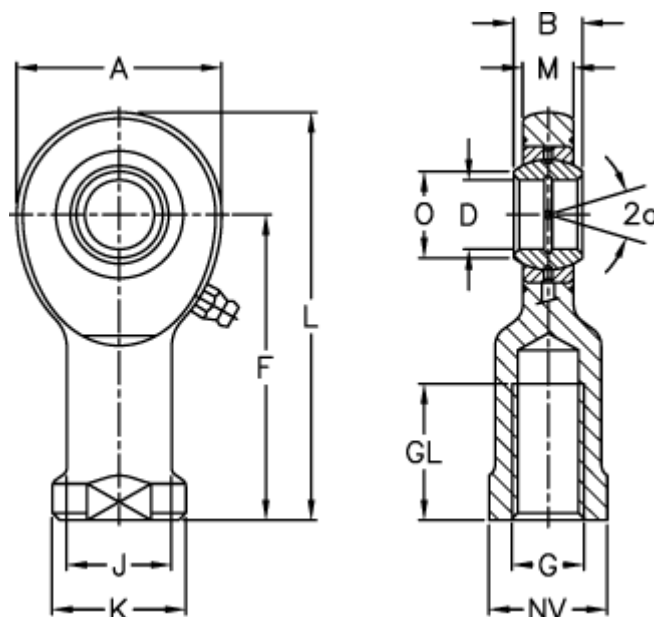

Varenummer: 03480045
 Beskrivelse: Fluro Ledhoved EIL 45

Mål

A	= 102	J	= 58
a (grader)	= 7	K	= 70
B	= 32	L	= 196
D	= 45	M	= 27
Dynamisk træk kN	= 127	NV	= 60
F	= 145	O	= 50.8
g	= M42x3	Statisk træk kN	= 263
GL	= 65	Vægt	= 2500